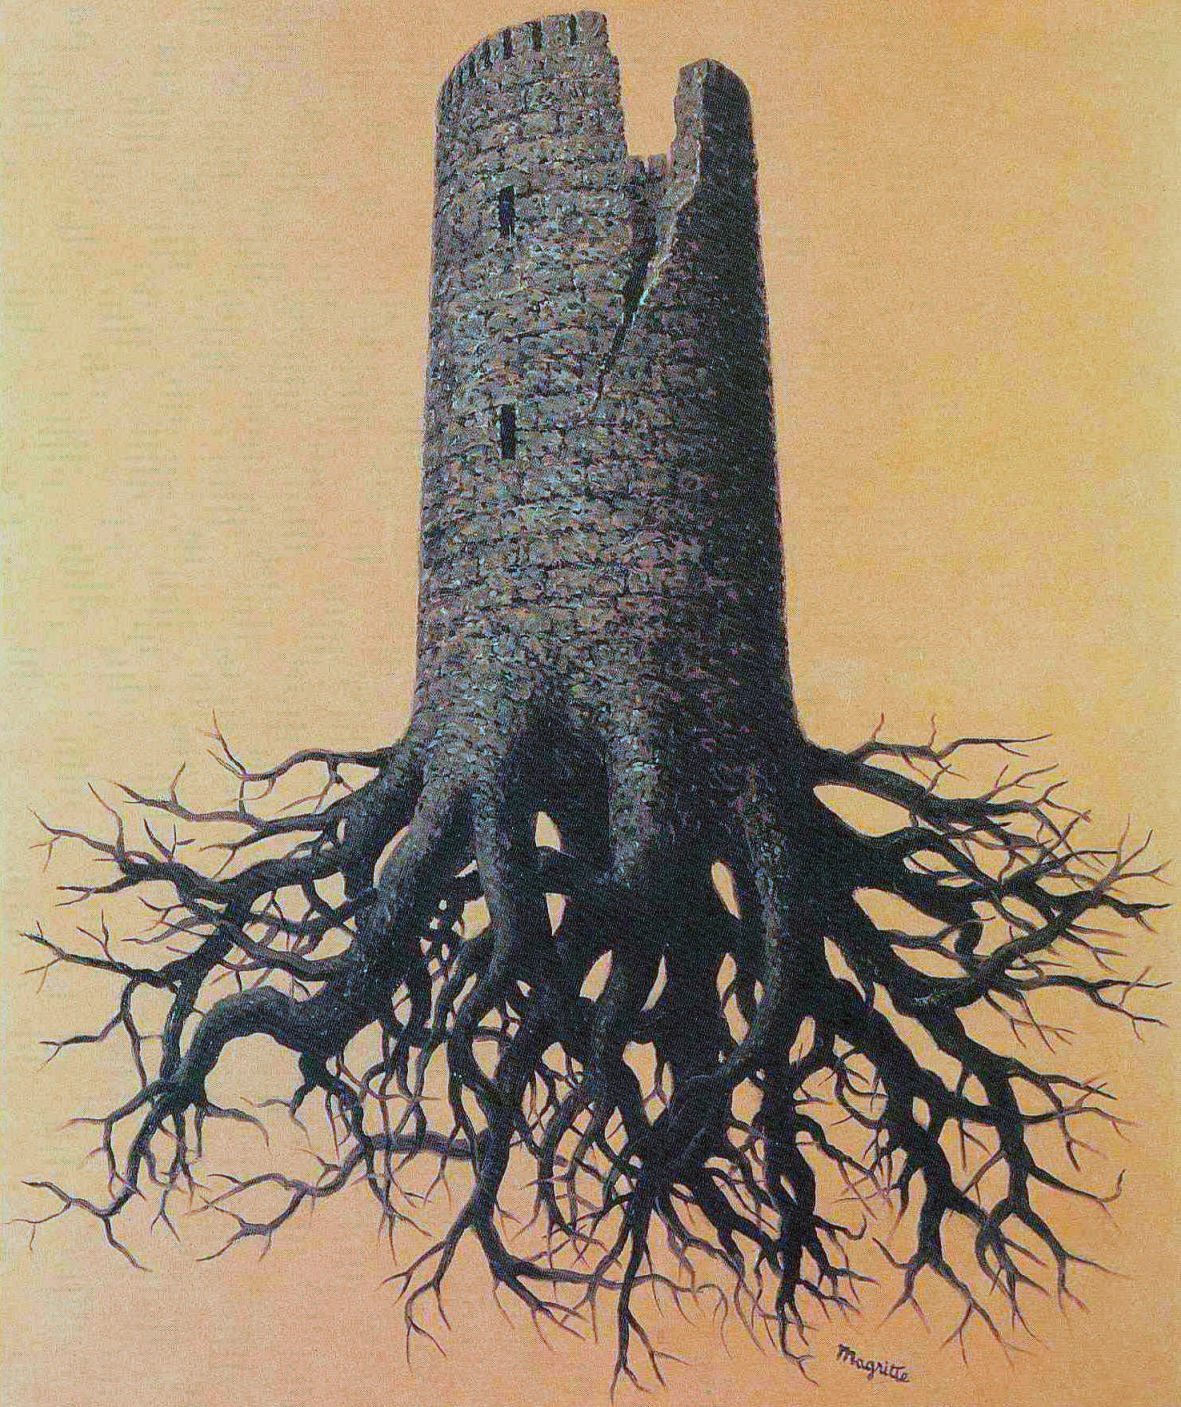

Magritte

Magnific

Magnitte

This is not an apple

Ceci n'est pas un magritte
-04 1964

Magritte

LA GÉANTE

Alors après monde les mains de géant présente
Berce de ses molles l'épaulées de ses poins
Au milieu d'entre elle venant ses gigants
Majestueux, moque et dédaignant ses daines.
Son grand corps pourvu d'un charbonné, se plaine
Et libre se déplace en de tentatives jans
S'apaise pour recueillir sa seule amante l'homme
Disant les bouillards qui regardent dans son front.
Percutant sur sa queue ses magnifiques formes
Je rampé au venant de ses genoux épermes
Et parfois au été, si les caresses malades
L'acte, le fait gâté de sa traversa de mon songes
Je m'endors l'andromède à l'ombre de ses seins
Sans rêve que celui où ses rêves me plonge.

magritte

Magritte

Magritte

A pink, teardrop-shaped sign with a white border. The sign is mounted on a dark brown wall. The text "corps humain" is written in black cursive on a grey background. The sign is positioned above a dark grid pattern on the floor.