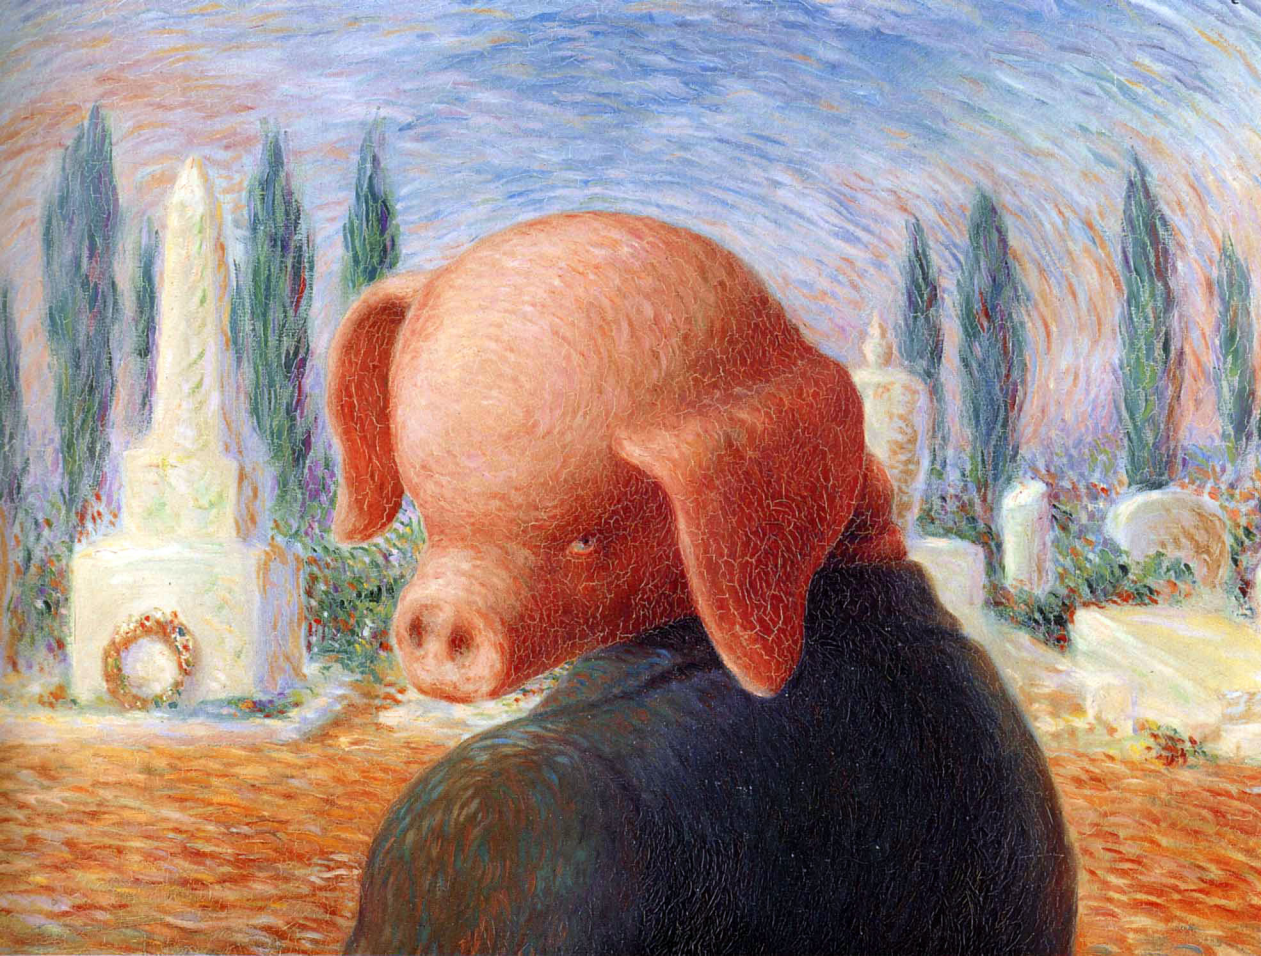

Magritte

Magritte

l'Acacia

la Lune

la Neige

le Plafond

l'Orage

le Désert

Magritte

Magnific

Magnitte

This is not an apple

Ceci n'est pas un magritte
-04 1964

Magritte

LA GÉANTE

Alors après monde les mains de géant présente
Berce de ses molles l'épaulées de ses poins
Au milieu d'entre elle venant ses gigants
Majestueux, moque et dédaignant ses daines.
Son grand corps pourvu d'un charbonné, se plaine
Et libre se déplace en de tentatives jans
S'apaise pour recueillir sa seule amante l'homme
Disant les bouillards qui regardent dans son front.
Percutant sur sa queue ses magnifiques formes
Je rampé au venant de ses genoux épermes
Et parfois au été, si les caresses malades
L'acte, le fait gâté de sa traversa de mon songes
Je m'endors l'andromède à l'ombre de ses seins
Sans rêve que celui où ses rêves me plonge.

magritte

Magritte

Magritte

A pink, teardrop-shaped sign with a white border. The sign is mounted on a dark brown wall. The text "corps humain" is written in black cursive on a grey background. The sign is positioned above a dark grid pattern on the floor.