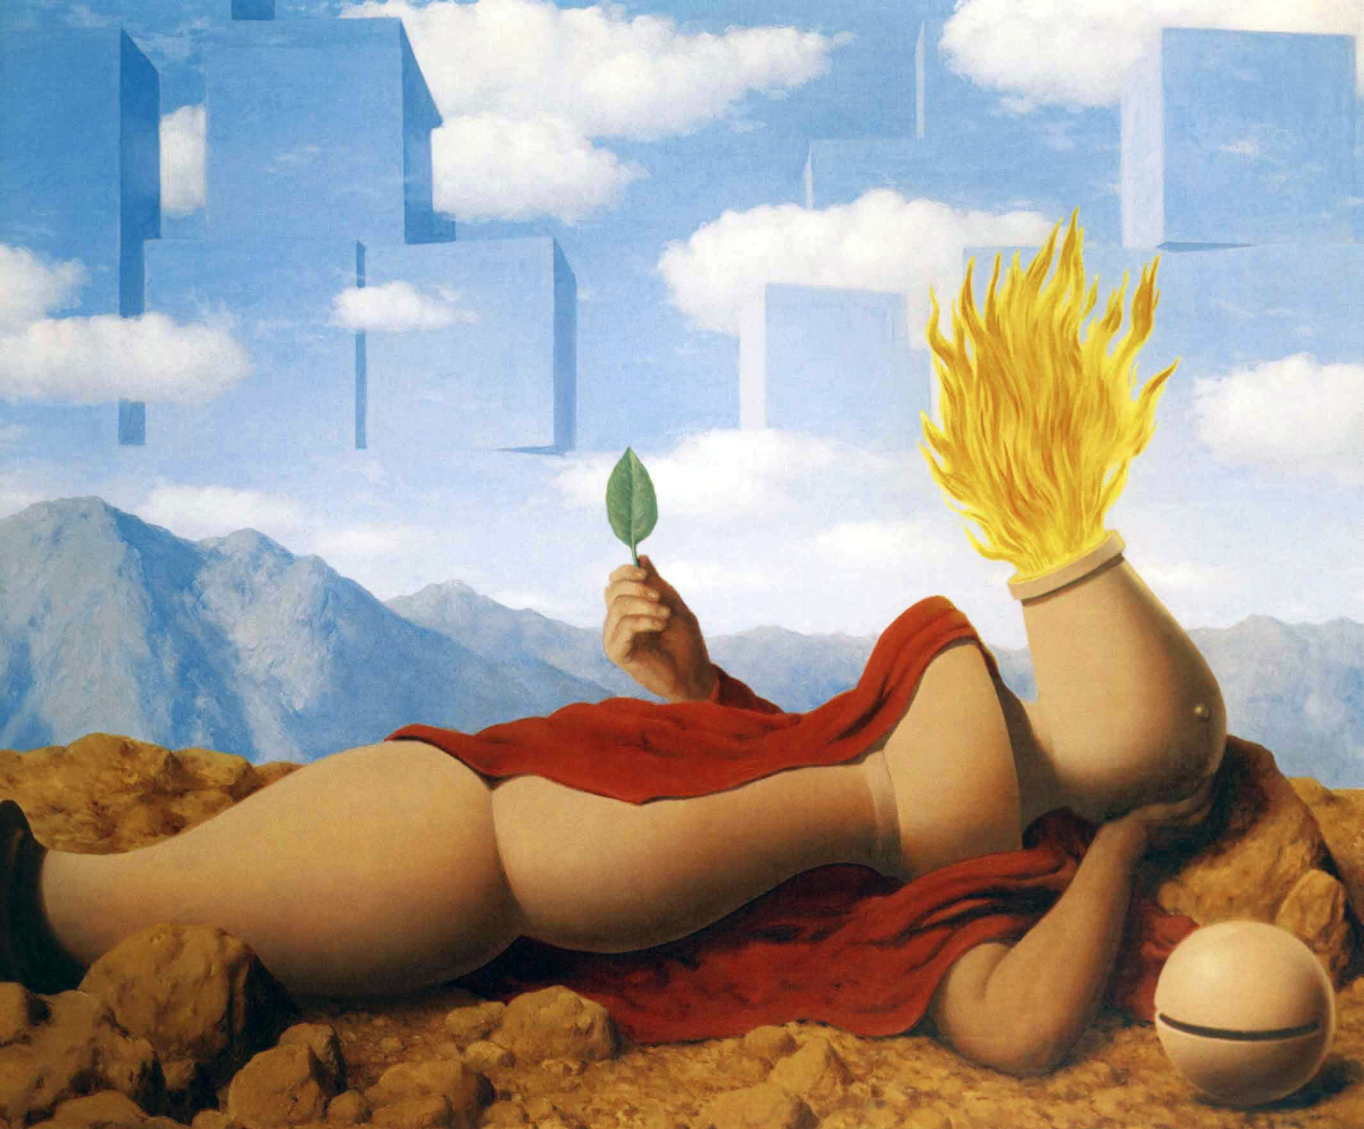

Ceci n'est pas une pomme

Magritte

vague

Marguller

Magnum

572

573

574

Magritte

Magritte

l'Acacia

la Lune

la Neige

le Plafond

l'Orage

le Désert

Magritte

Magnific

Magnitte

This is not an apple

Ceci n'est pas un magritte
-04 1964

Magritte

LA GÉANTE

Alors après monde les mains de géant présente
Berce de ses molles l'épaulées de ses poins
Au milieu d'entre elle venant ses gigants
Majestueux, moque et dédaignant ses daines.
Son grand corps pourvu d'un charbonné, se plaine
Et libre se déplace en de tentatives jans
S'apaise pour recueillir sa seule amante l'homme
Disant les bouillards qui regardent dans son front.
Percutant sur sa queue ses magnifiques formes
Je rampé au venant de ses genoux épermes
Et parfois au été, si les caresses malades
L'acte, le fait gâté de sa traversa de mon songes
Je m'endors l'andromède à l'ombre de ses seins
Sans rêve que celui où ses rêves me plonge.

magritte

Magritte

Magritte

A pink, teardrop-shaped sign with a white border. The sign is mounted on a dark brown wall. The text "corps humain" is written in black cursive on a grey background. The sign is positioned above a dark grid pattern on the floor.